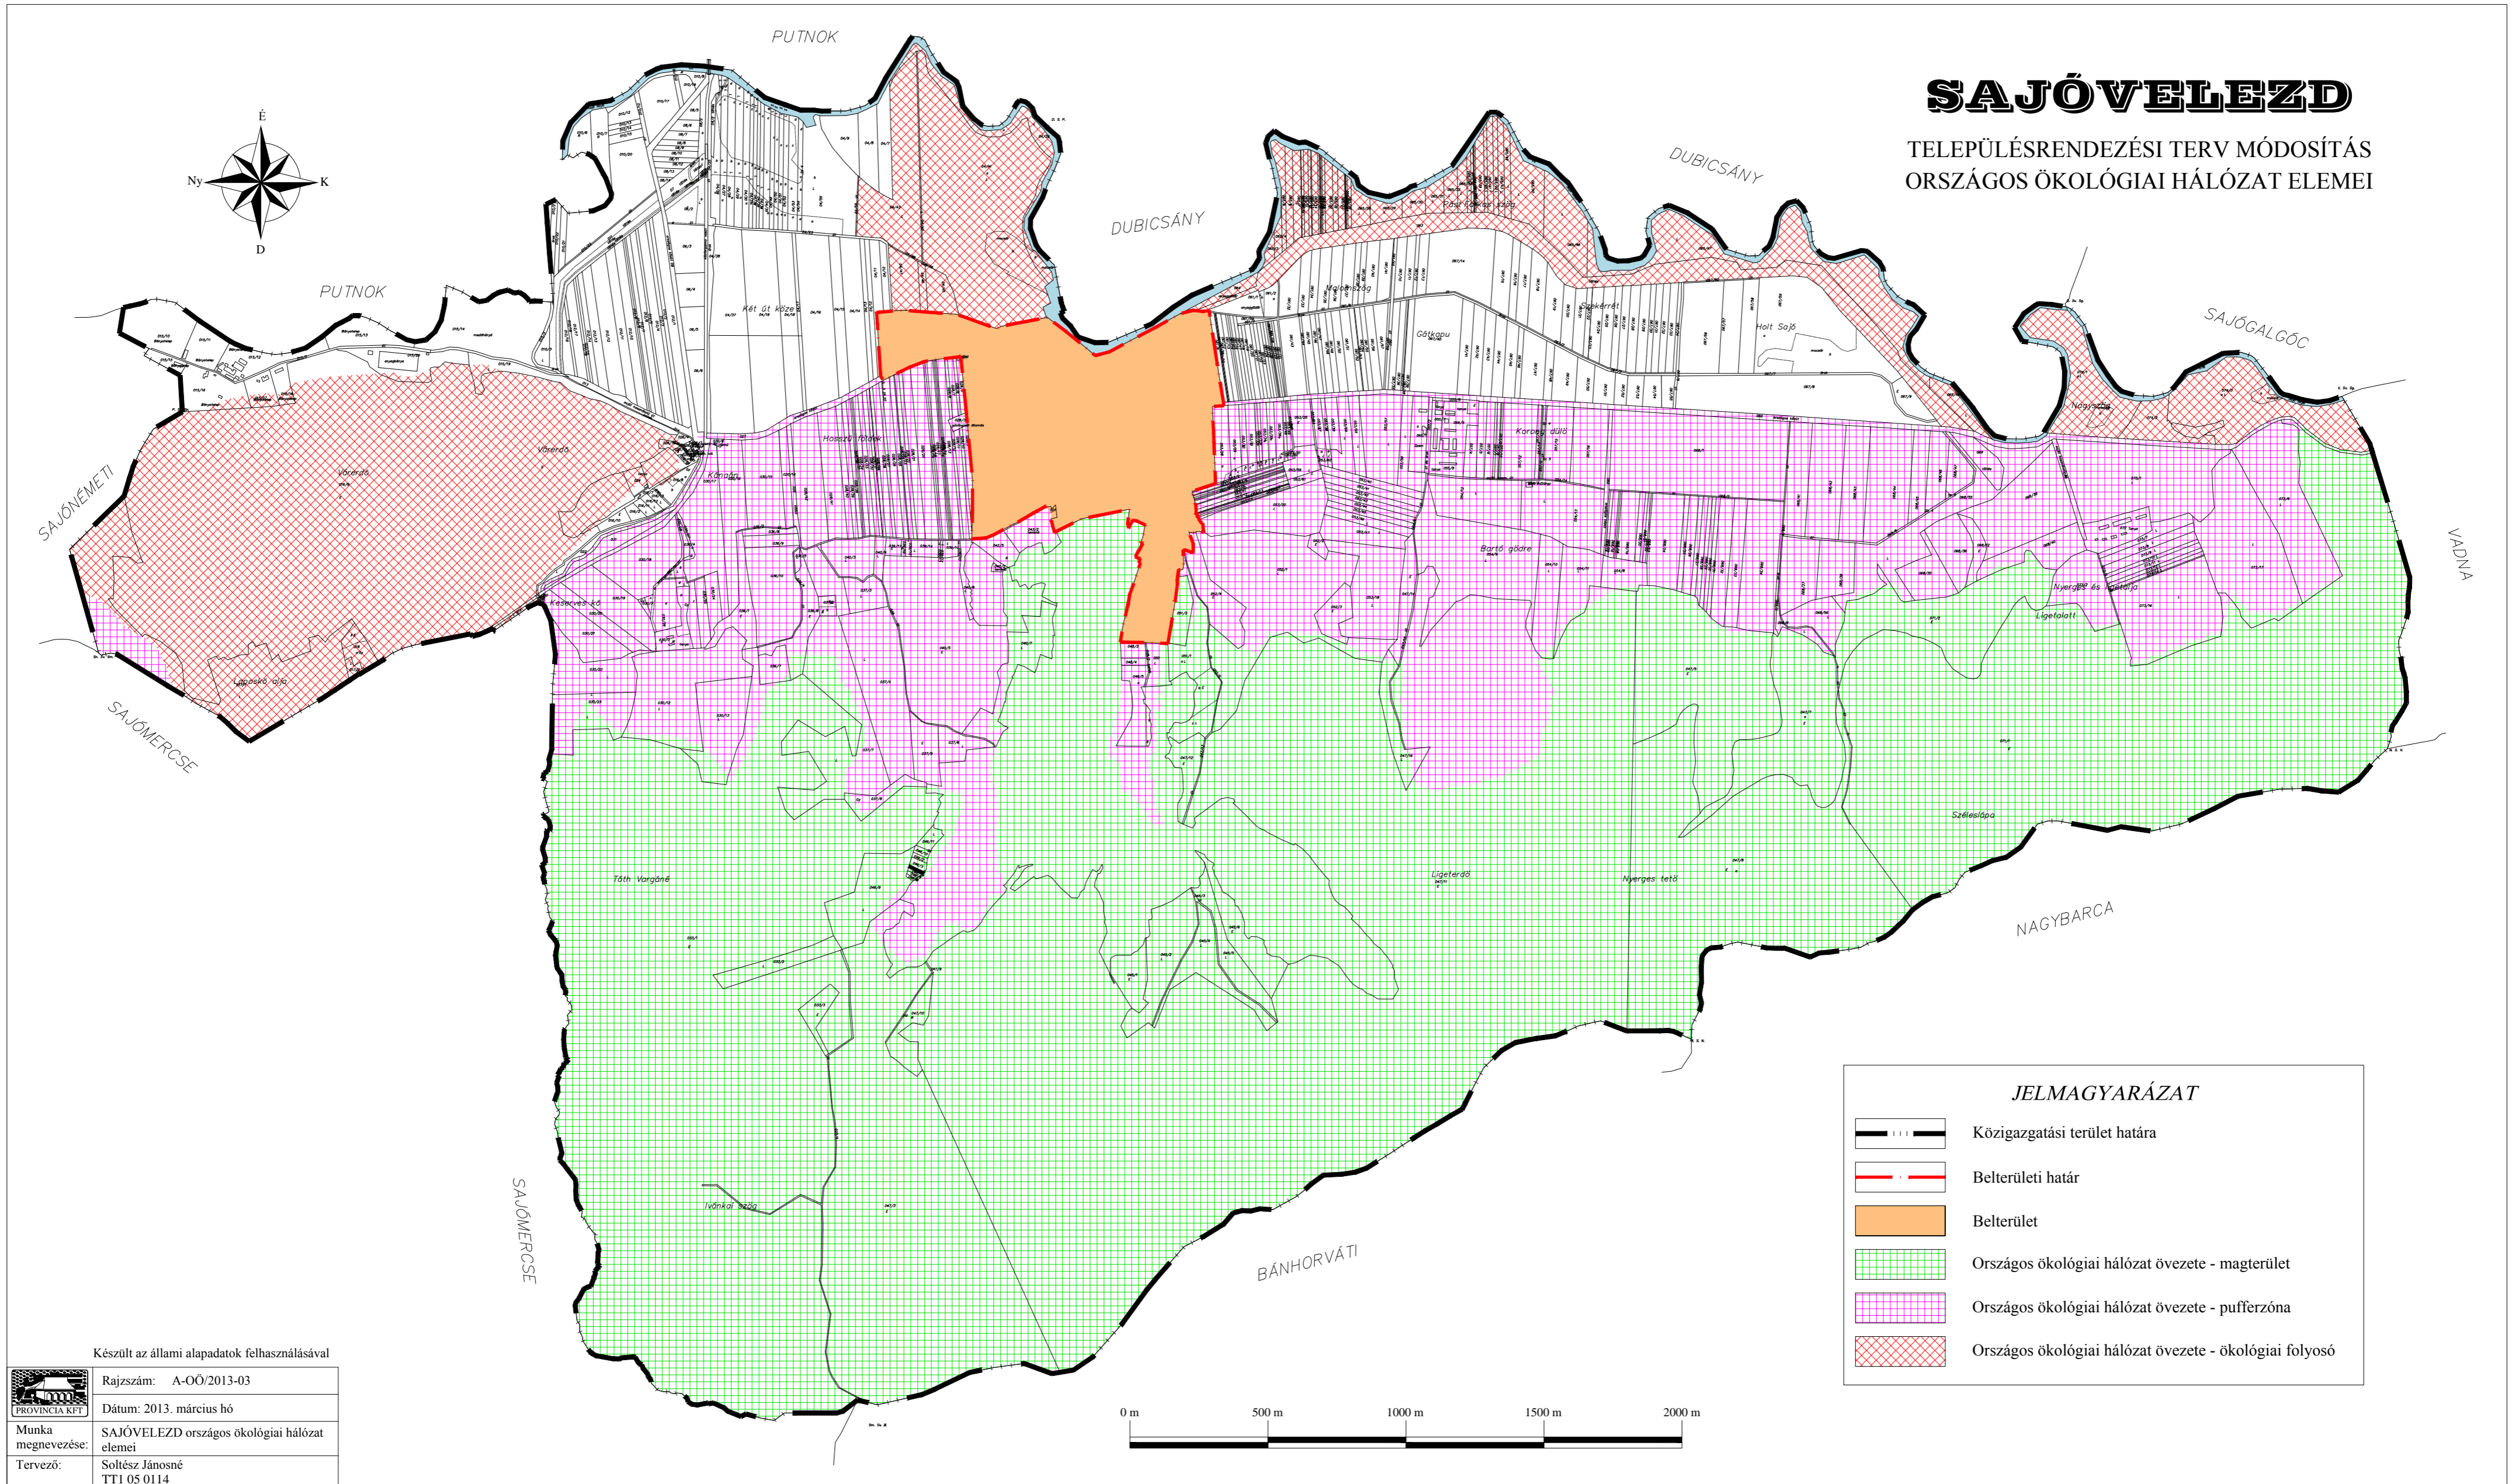

SAJÓVELEZD

TELEPÜLÉSRENDEZÉSI TERV MÓDOSÍTÁS
ORSZÁGOS ÖKOLÓGIAI HÁLÓZAT ELEMEI

JELMAGYARÁZAT

-  Közigazgatási terület határa
-  Belterületi határ
-  Belterület
-  Országos ökológiai hálózat övezete - magterület
-  Országos ökológiai hálózat övezete - pufferzóna
-  Országos ökológiai hálózat övezete - ökológiai folyosó

Készült az állami alapadatok felhasználásával

	Rajkszám: A-OÖ/2013-03
	Dátum: 2013. március hó
Munka megnevezése:	SAJÓVELEZD országos ökológiai hálózat elemei
Tervező:	Soltész Jánosné TT1 05 0114